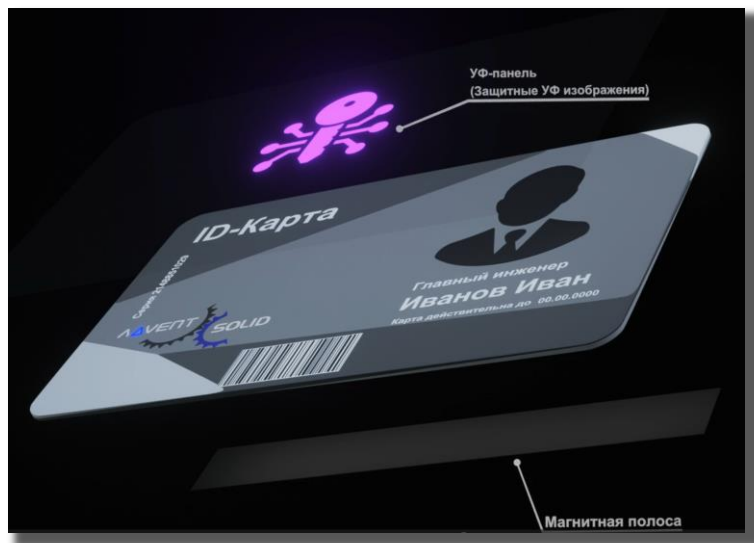

Модель:		ADVENT SOLID-210	
Печать	Тип печати	Сублимация	
	Разрешение	300dpi, 600x1200dpi Mono, «в край»	
Карты	Подача карт	Ручная подача	
	Геометрия карт	ISO CR-80	
	Толщина	0,38-0,86mm.	
	Тип карт	ПВХ, ПЭТ, композит	
Скорость печати	Монохромная	5сек./карта (720 карт в час)	
	УМСКО	max.24сек./карта (150 карт в час)	
Система	Контрольная панель	1 x LED панель	
	Платформы	Windows 7, 8, 10, Mac, Linux, Astra, RED OS	
	Протокол связи	USB (с SSL-защитой данных)	
	Питание	100-220V (50-60Hz)	
	Энергопотребл.	48	
	Темп.	15-35C	
	Влажность	35-70%	
	Геометрия	168x259x179	
	Вес	2,7kg.	
	Опции	Защита	Kensington
		Кодировщик полосы	ISO 7811 (track I, II, III считывание и запись HICO/LOCO)

Цветные ленты		
УМСКО	100 карт/ролик 250 карт/ролик	Полноцветная лента со смоляным черным слоем и оверлеем
УМСФКО	200 карт/ролик	Полноцветная лента с УФ панелью, смоляным черным слоем и оверлеем
НУМСКО	350 карт/ролик	Полу-панельная цветная лента со смоляным черным покрытием и оверлеем

Монохромные ленты		
КО	100 карт/ролик 250 карт/ролик	Черная с Оверлеем
К	200 карт/ролик	Черная
W	350 карт/ролик	Белая
B	1200 карт/ролик	Синяя
R	1200 карт/ролик	Красная
MG	1200 карт/ролик	Металлическая золотая
MS	1200 карт/ролик	Металлическая серебряная
SO	1200 карт/ролик	Стираемая полоса (Scratch-Off)