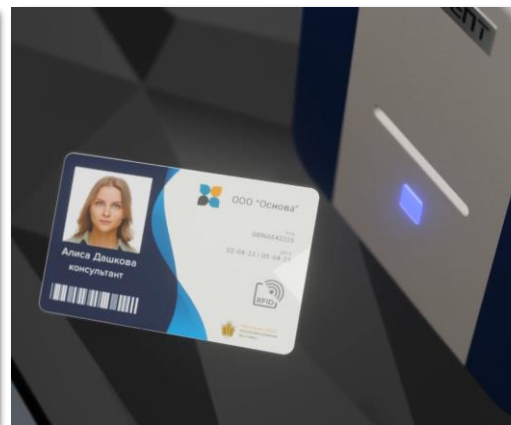

**КОМПАКТНЫЙ ПРИНТЕР КАРТ...
+ ВЫСОКОЕ КАЧЕСТВО ПЕЧАТИ...**

Single sided ID CARD PRINTER

SOLID-210S

...Идеальное решение для организации доступа и учета пользователей в рамках небольших проектов...

- **ADVENT SOLID-210** – это компактный, эргономичный настольный принтер ID-карт, меньше формата листа А4.
- **ВЫСОКОЕ КАЧЕСТВО ПЕЧАТИ:** Высокое качество печати посредством запатентованной технологии **FINE IMAGING TECHNOLOGY®**.
- **ЭКОНОМИЧНЫЙ:** Один из самых недорогих и экономичных на рынке.
- **НАДЕЖНЫЙ:** Гарантия 2 года, надежная компонентная база!

Оперативный выпуск карт

Идеальное решение для небольших организаций

- Принтер с ручной подачей карт для оперативного выпуска и персонализации ID-карт при небольшой потребности.
- Печать цветная «в край» карты
- Подходит для быстрого создания дизайна и выпуска карт непосредственно на «ресепшн» или в зоне доступа.

Компактный удобный дизайн

Принтер ID-карт – не больше размера листа А4!

- Эргономичный дизайн для офисного использования для быстрого выпуска ID-карт в рамках небольших бизнес-проектов.
- Самый компактный принтер карт на рынке.
- Индикатор LED для демонстрации статуса принтера и интерактивного управления.
- Надежный и простой в использовании.

ADVENT SOLID 210:

FINE® IMAGING TECHNOLOGY – запатентованная технология цифровой качественной печати

● **Единый стандарт печати ADVENT SOLID:**

При низкой цене и экономичных расходных материалах, ADVENT SOLID-210 использует тот же печатный модуль с «градуированным нагревом» печатной головки и преимущества технологии «FINE®», как и другие более сложные модели линейки ADVENT SOLID. Высокое качество печати не зависит от модели принтера!