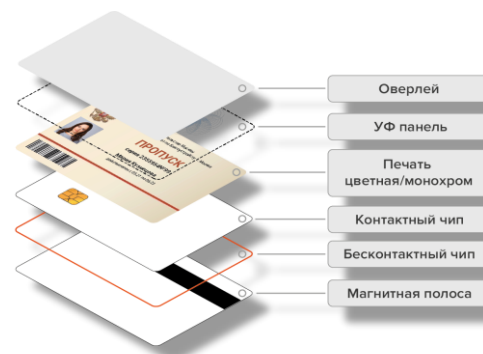

Модель «D» с флиппером

Цветные ленты

УМСКО	250 карт/ролик	Полноцветная лента со смоляным черным слоем и оверлеем
УМСКОК	200 карт/ролик	Полноцветная лента со смоляным черным слоем и оверлеем и черным слоем для обратной стороны
УМСФКО	200 карт/ролик	Полноцветная лента с УФ панелью, смоляным черным слоем и оверлеем
НУМСКО	350 карт/ролик	Полупанельная цветная лента со смоляным черным покрытием и оверлеем
ЗУМСКО	400 карт/ролик	1/3 панели размера цветная лента с черным смоляным слоем и оверлеем

Монохромные ленты

КО	100 карт/ролик 250 карт/ролик	Черная с Оверлеем
K	200 карт/ролик	Черная
W	350 карт/ролик	Белая
B	1200 карт/ролик	Синяя
R	1200 карт/ролик	Красная
MG	1200 карт/ролик	Металлическая золотая
MS	1200 карт/ролик	Металлическая серебряная
SO	1200 карт/ролик	Стираемая полоса (Scratch-Off)