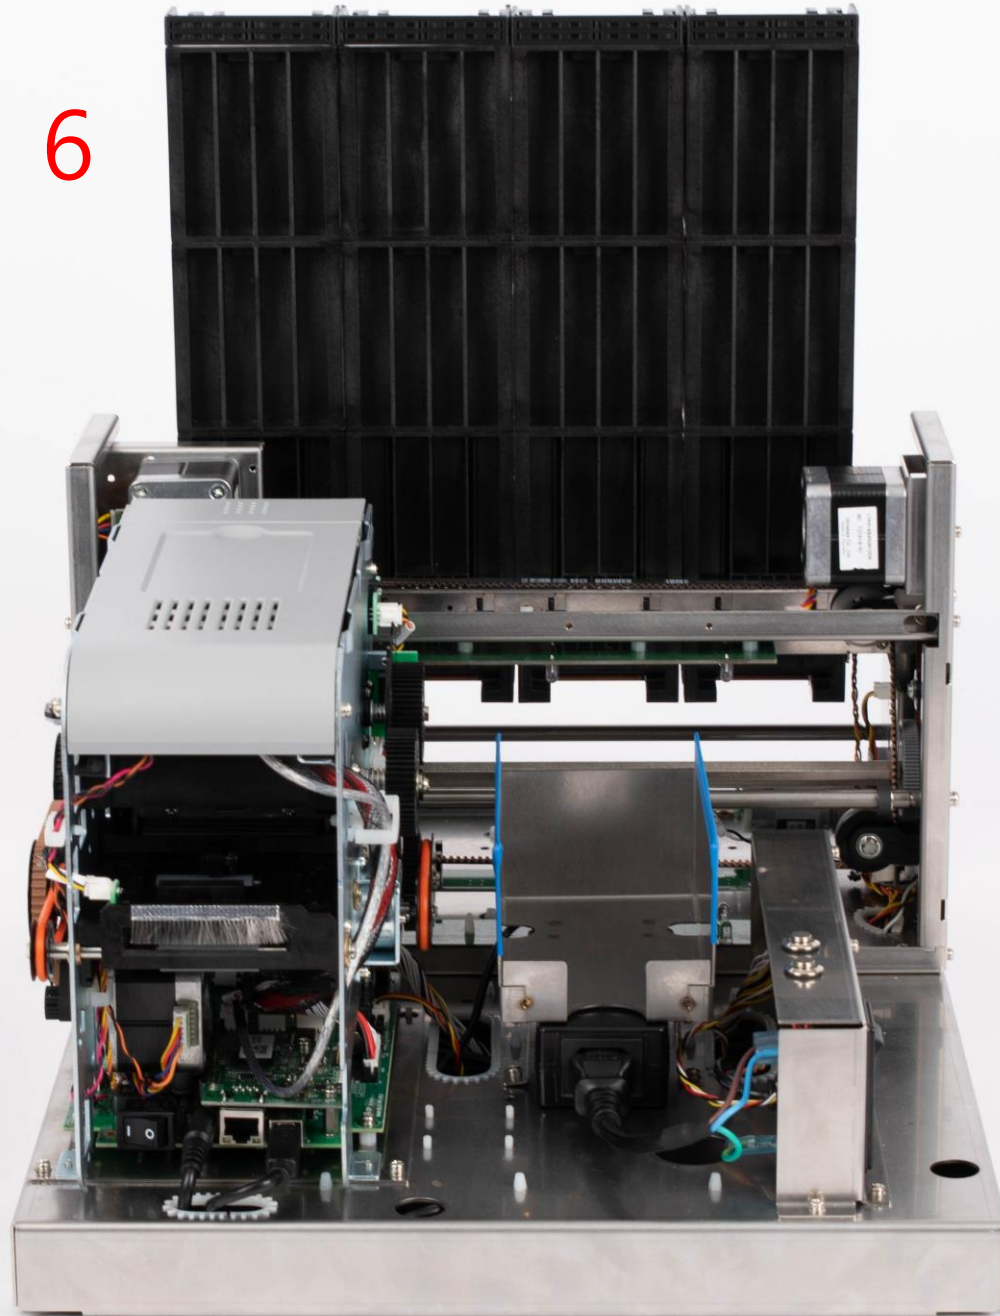

COMPACT MH 6