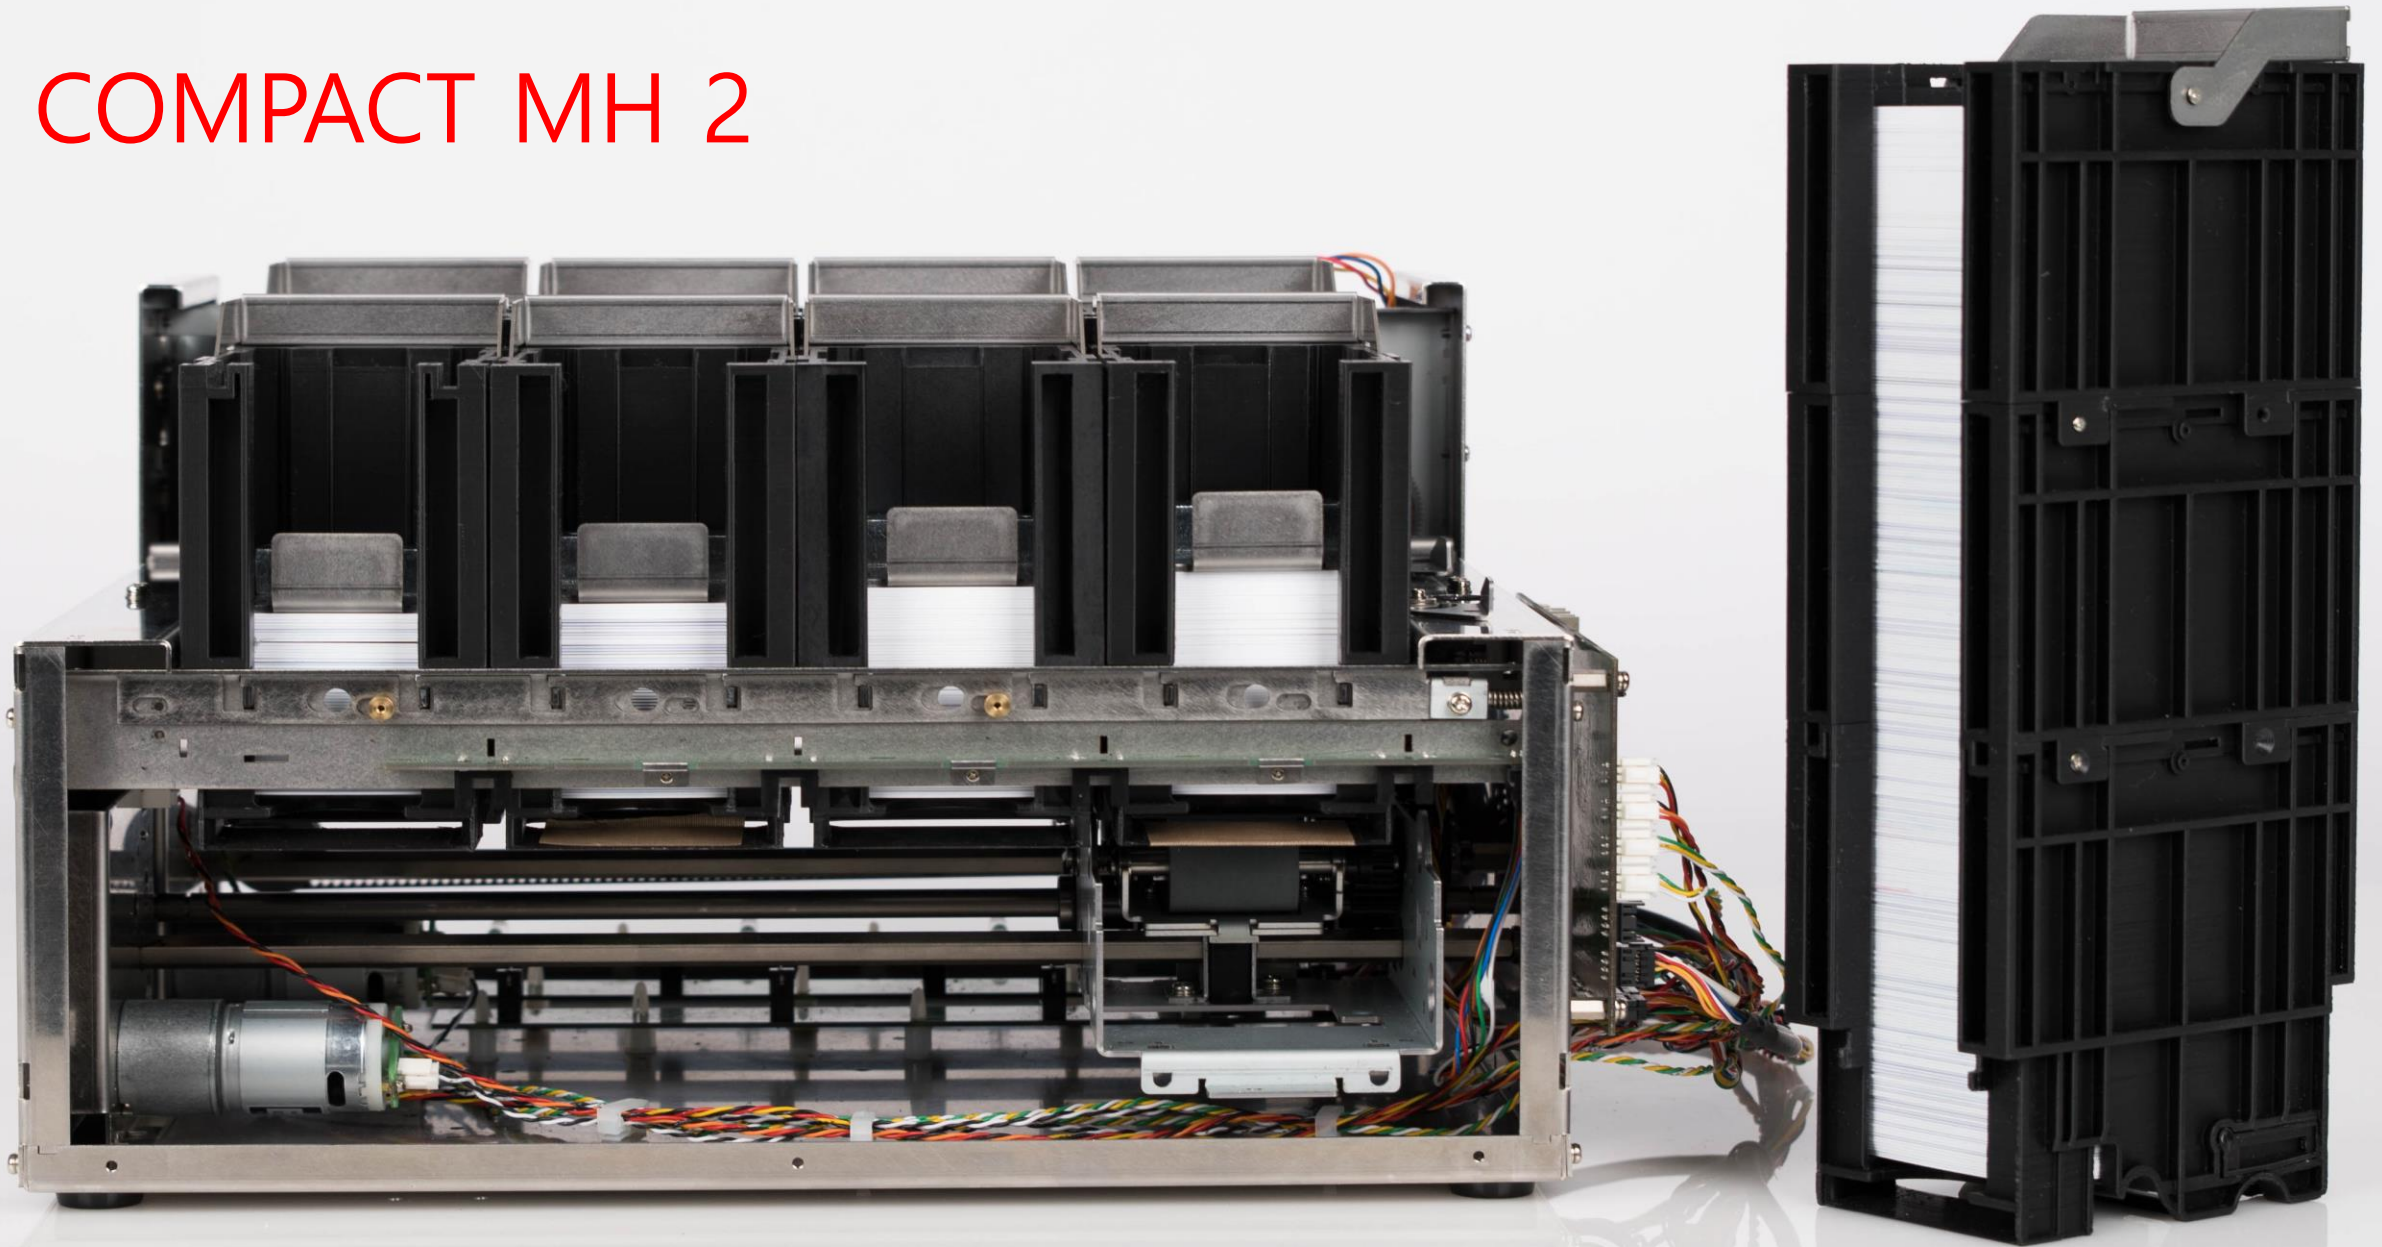

COMPACT MH 2