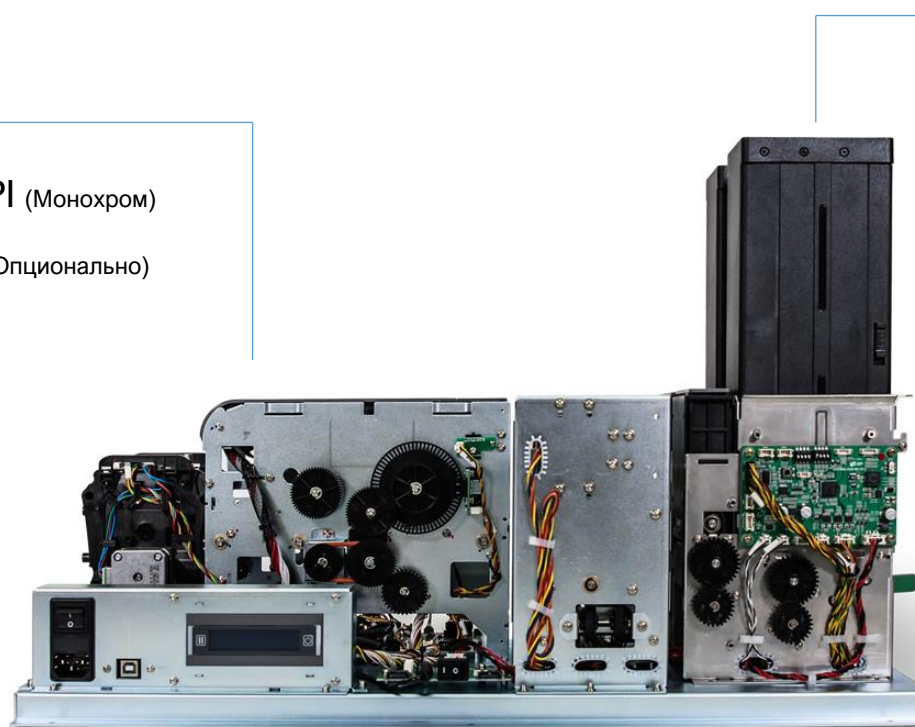

До 4 картриджей на выбор

Картриджи на 300 и на 500 карт

Компактный дизайн и надежная инженерия

Принтер односторонней и двухсторонней печати

SOLID 510

- До 212 карт/час (УМСКО)
- 300DPI (Цветная & Монохром) & 600, 1200DPI (Монохром)
- Кодировка м/п фронтальной части (*Опционально)
- Печать на прозрачных картах
- Поддерживает, помимо CR-80, CR79 Type (Заводская инсталляция *Опционально)