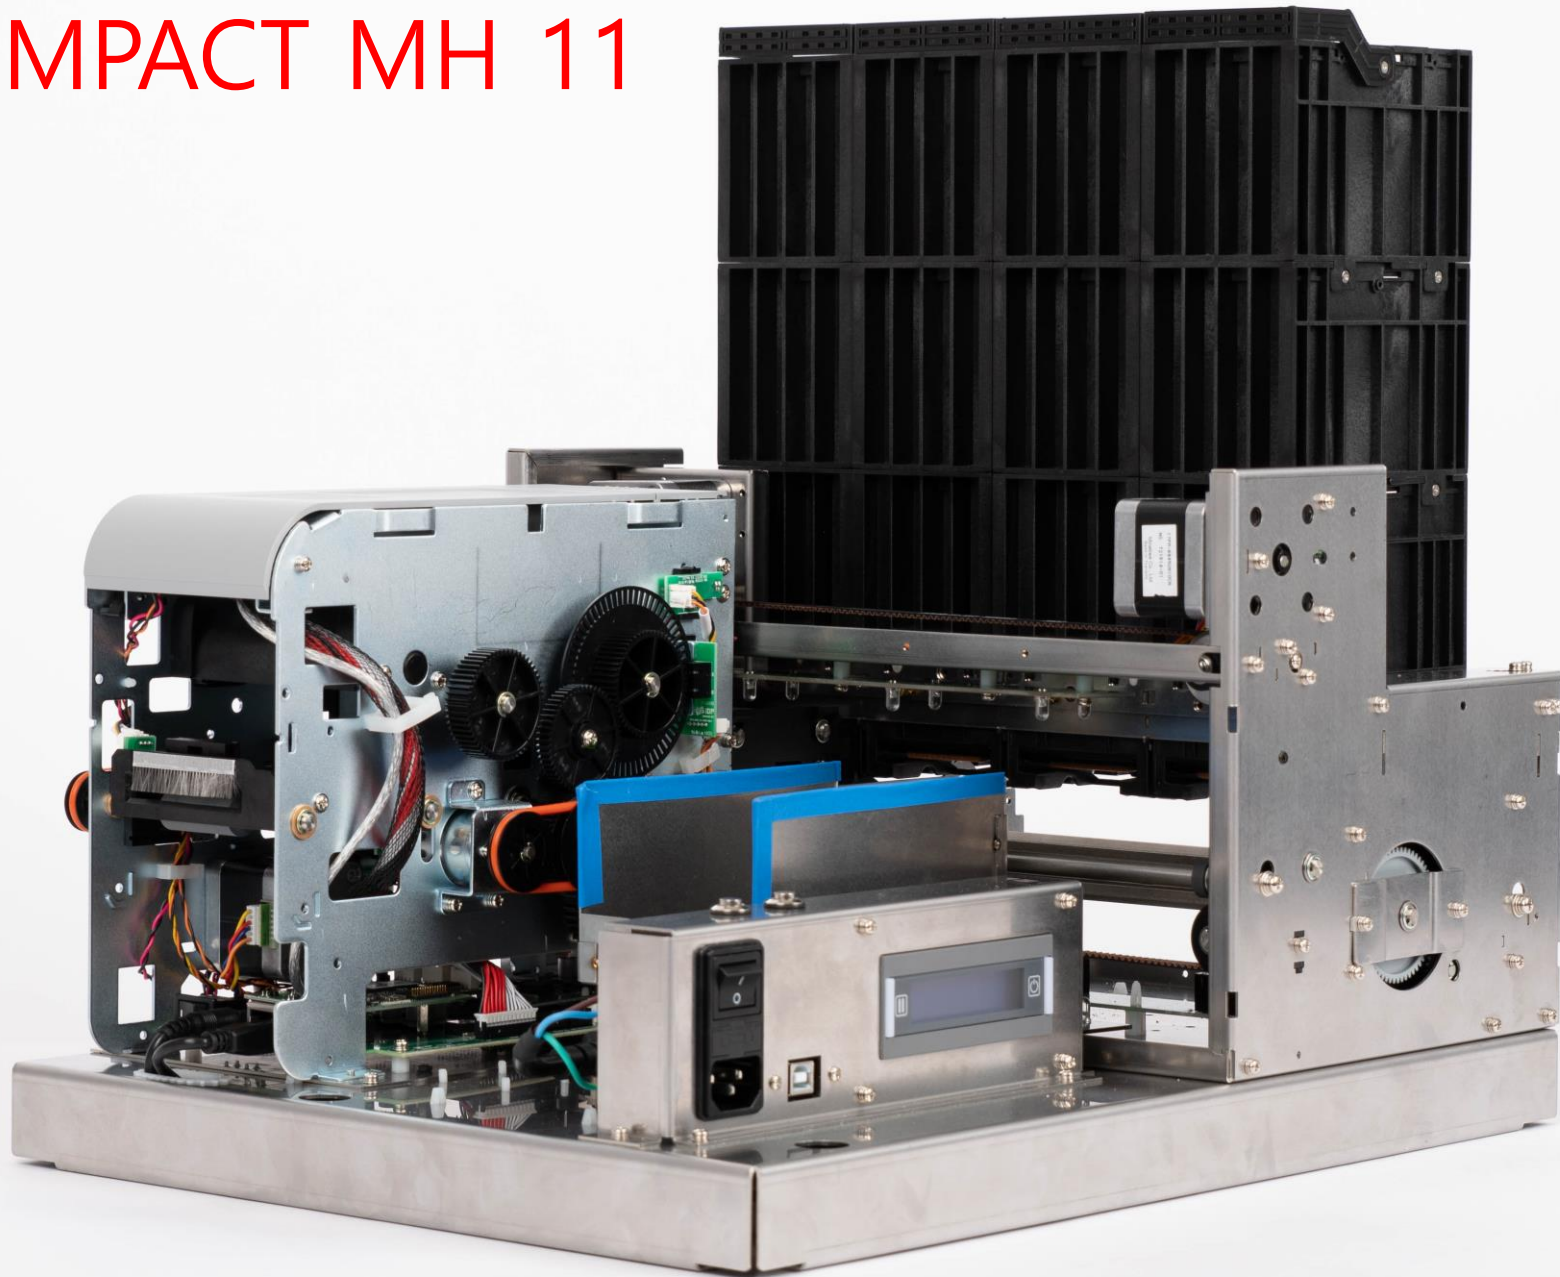

COMPACT MH 11