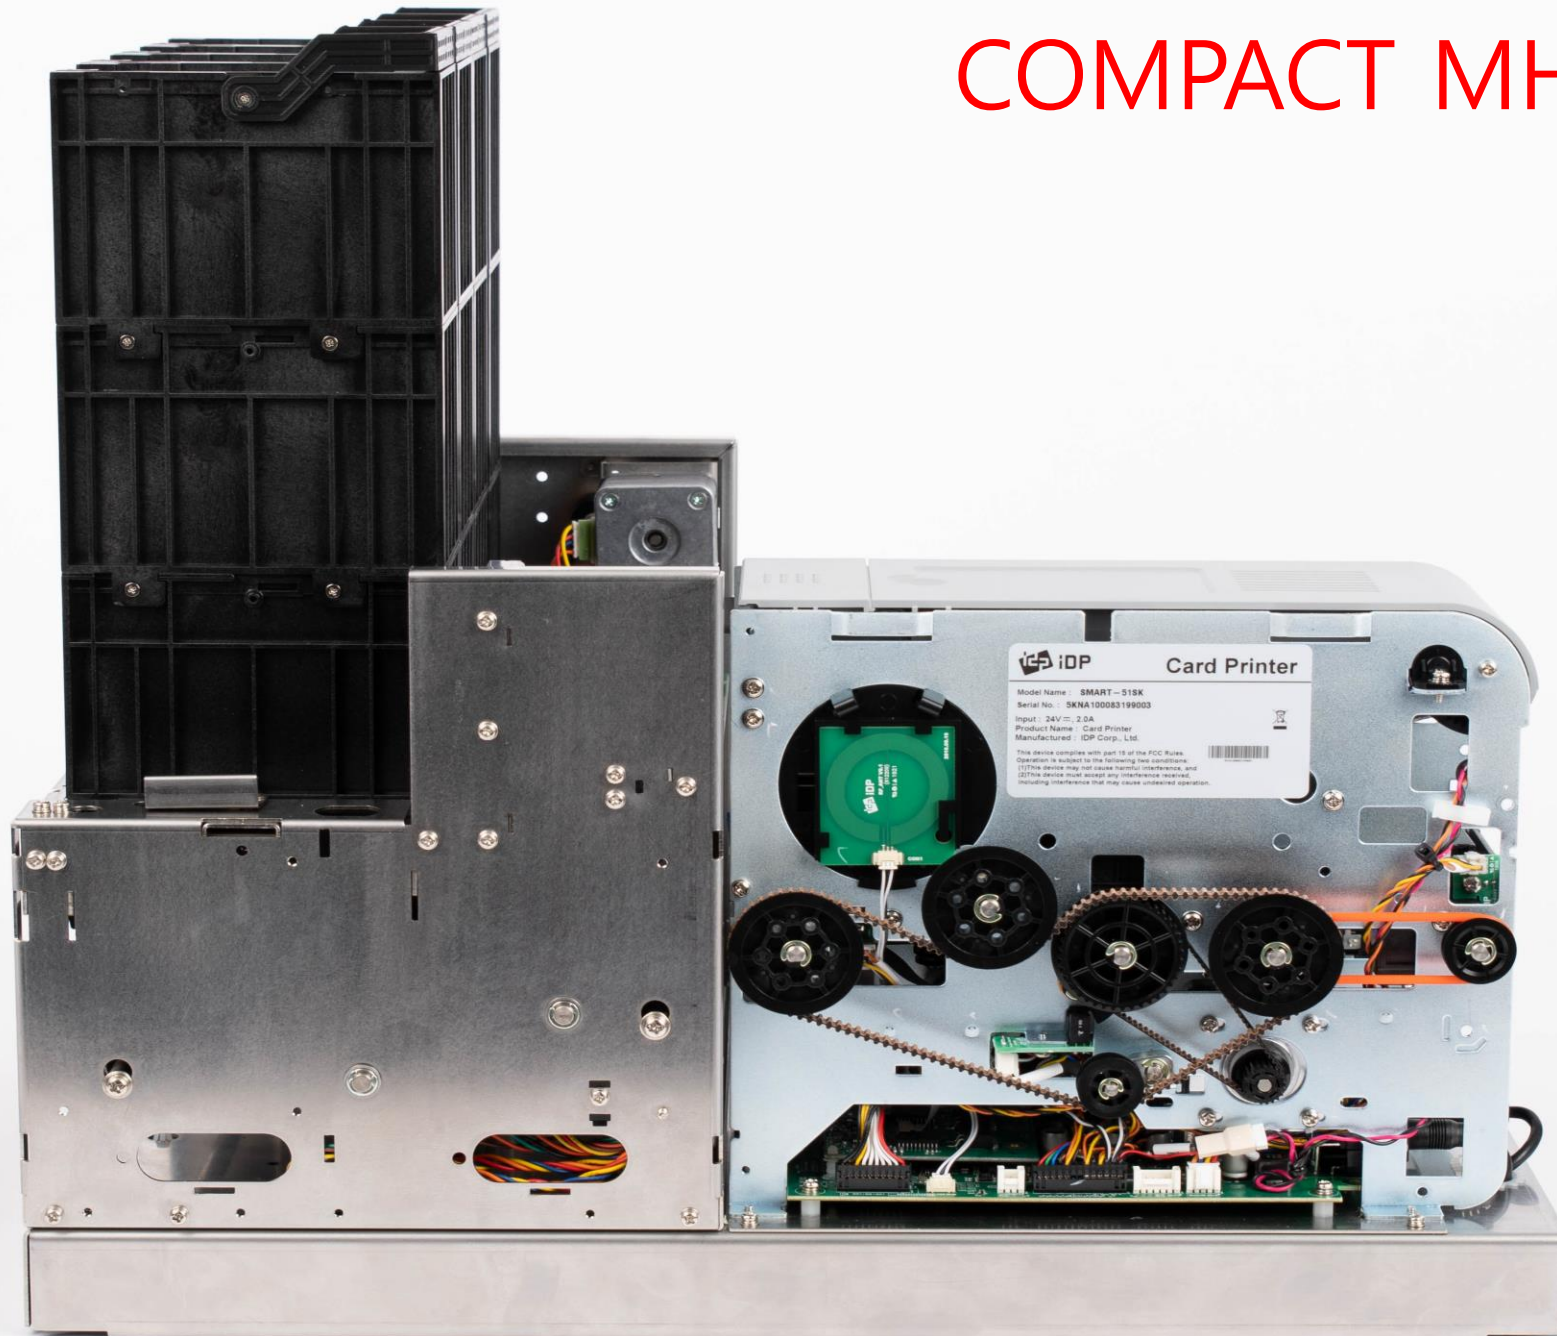

COMPACT MH 3