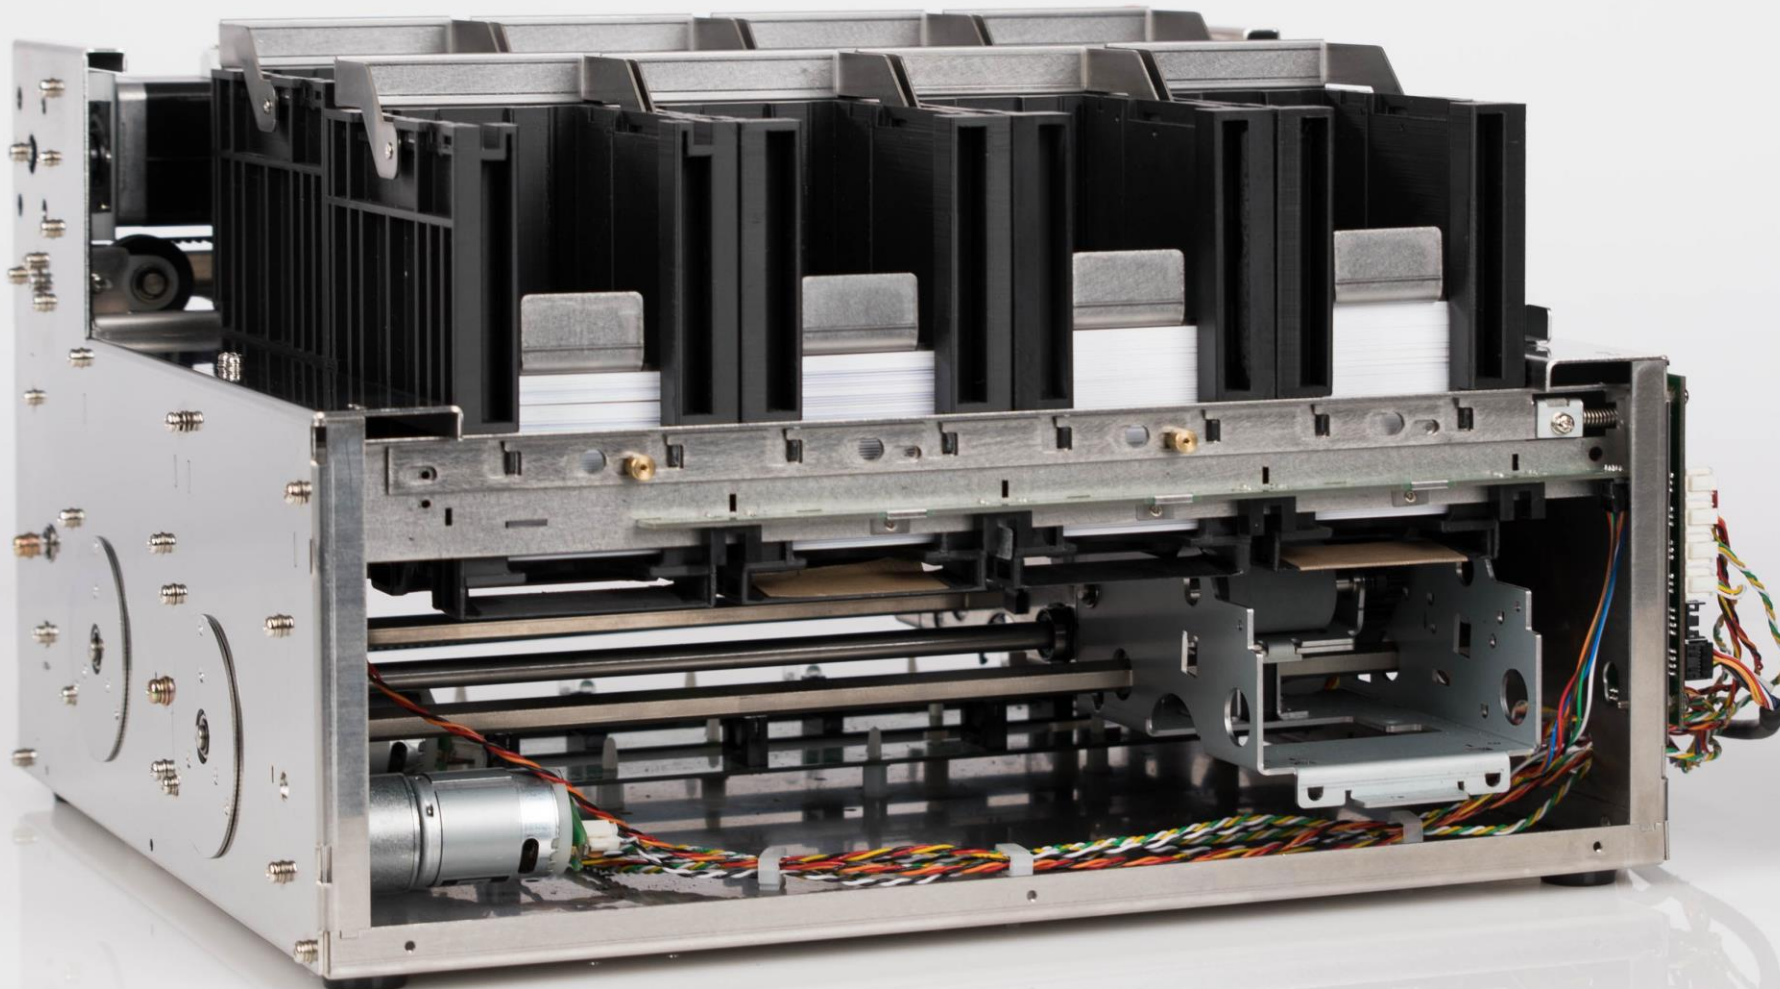

COMPACT MH 1