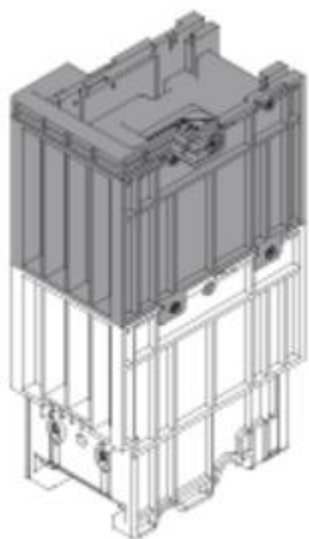

ВАРИАНТЫ НАРАЩИВАНИЯ «Блоков»

132.1 mm

100 карт

212.1 mm

200 карт

280.5 mm

300 карт

2 лотка
СМ 2x1-300
282,2x380,1x209,5mm