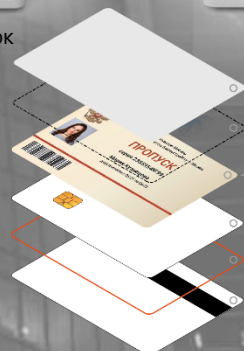

● Загрузка картриджами по **500** карт

● **Двухсторонняя печать** с помощью флиппера

● Бесплатный Софт – **IDESIGNER** для создания дизайна и баз данных ID и Smart карт

Модульная система выпуска SMART и ID-карт

Входной лоток

Принтер

Флиппер

Ламинатор

Выходной лоток

- Оверлей
- УФ панель
- Печать цветная/монохром
- Контактный чип
- Бесконтактный чип
- Магнитная полоса

Шифрование

Характеристики: