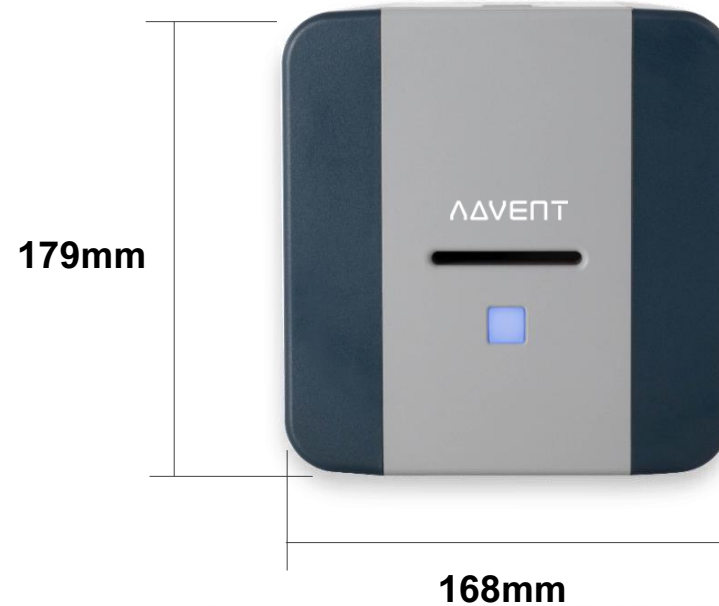

Эргономичный

Самый компактный
на рынке принтеров ID карт

Лёгкий

Около
2.7kg

259mm