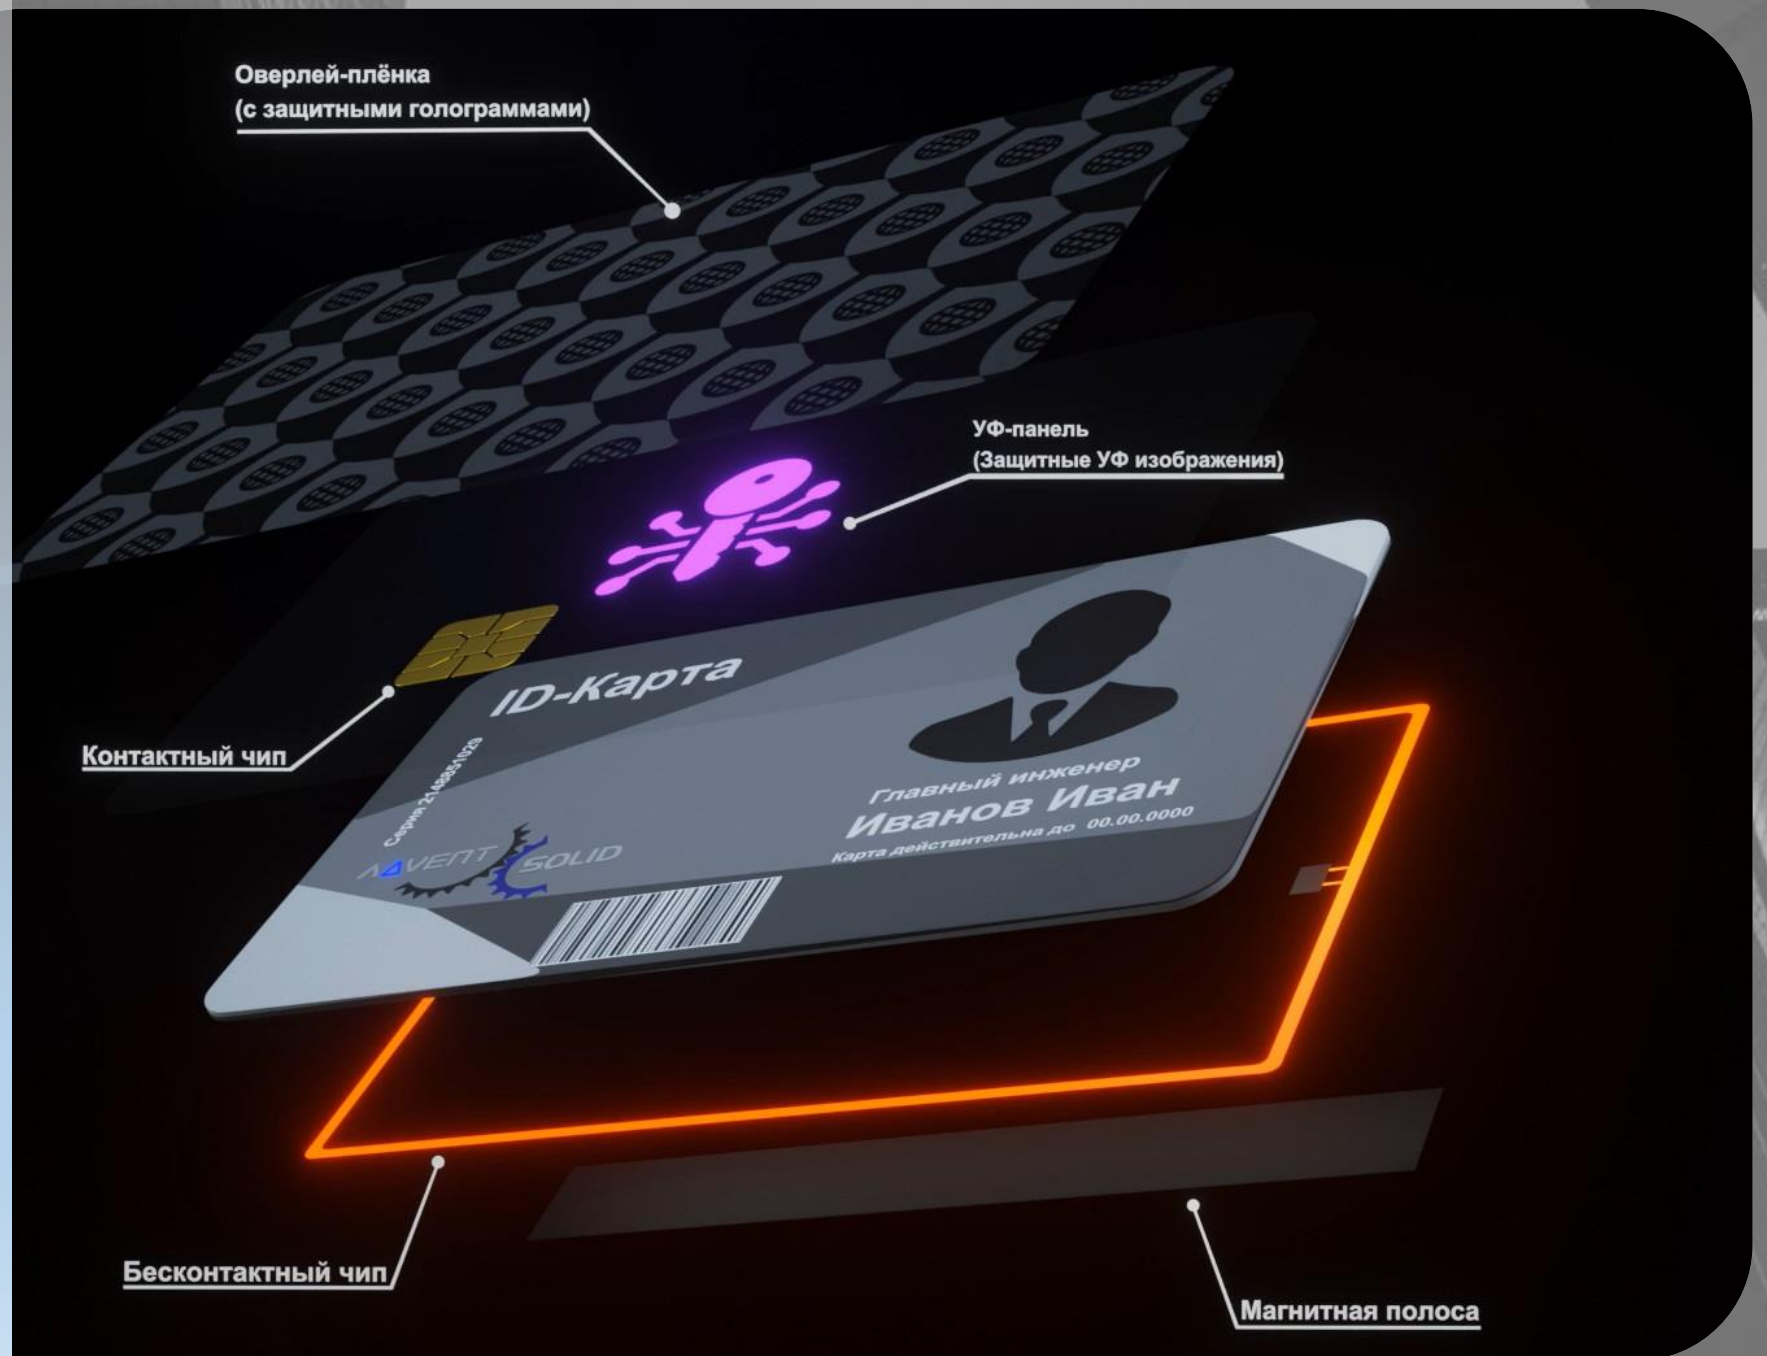

Учреждения

Отели

Компании

Учебные заведения

Транспорт

Предприятия

Банки

Какие задачи решают технологии ADVENT SOLID?

- Цифровая цветная сублимационная и монохромная печать ID и Smart-карт, включая карты с контактной группой чипа
- Печать УФ-красками, светящимися в УФ-спектре
- Выжигание паттернов «Водных знаков» на поверхности карт без использования каких-либо расходных материалов
- Персонализация ID и Smart-карт, текстом, цифровым кодом, QR и Bar-кодами с использованием баз данных и списков, включая Excel формат.
- Ламинирование прозрачными пленками и пленками с голографическими защитными «паттернами».
- Кодирование чипов – контактных (IC) Smart карт при контактных группах любой конфигурации.
- Кодирование бесконтактных RFID чипов Smart и ID-карт.
- Кодирование «Дуальных» Smart-карт контактного (IC) и бесконтактного RFID-типа.
- Кодирование Магнитной полосы HICO/LOCO и др.

Дополнительные функции Безопасности

«УФ - ЗНАКИ»

Безопасность и УФ-знаки

Печать флуоресцентными УФ красками «защитных знаков»

«ВОДНЫЕ ЗНАКИ»

Безопасность без расходных материалов

Нанесение «Водных знаков»
Технология не требует расходных материалов и знаки наносятся на поверхность карт с помощью «выжигания»