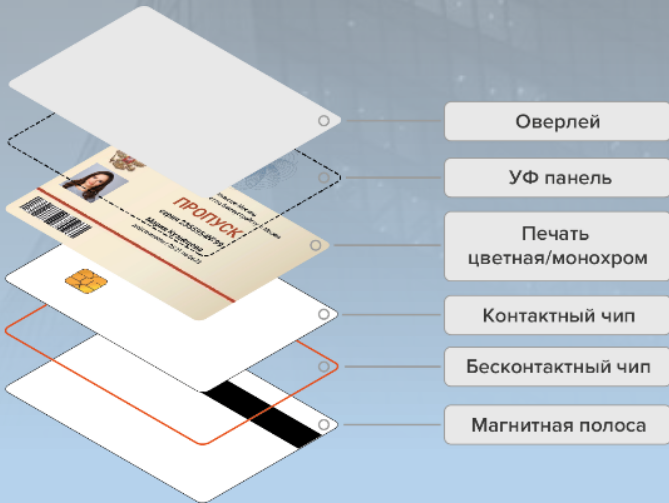

Технические Характеристики: