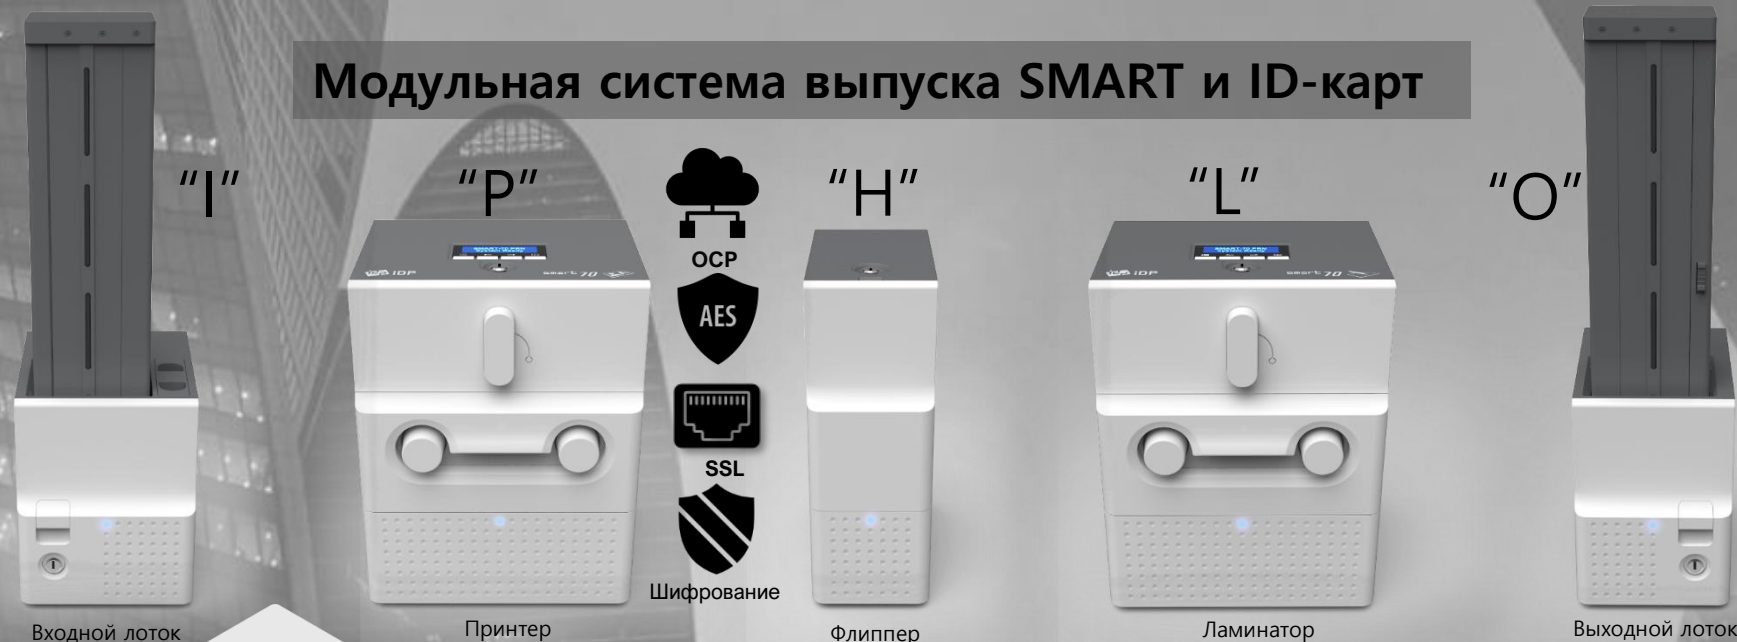

● Загрузка картриджами по **500** карт

● **Двухсторонняя печать** с помощью флиппера

● Бесплатный Софт – **IDESIGNER** для создания дизайна и баз данных ID и Smart карт

Модульная система выпуска SMART и ID-карт