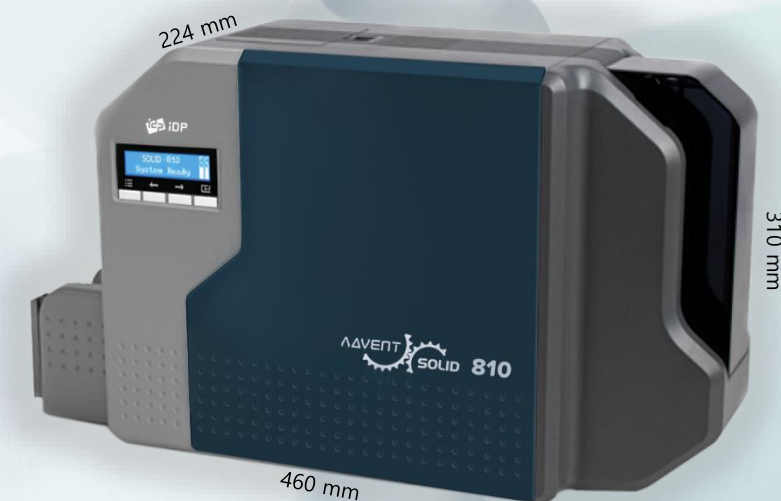

ADVENT SOLID-810 РЕТРАНСФЕРНЫЙ НОВАЦИОННЫЙ ПРИНТЕР

● **ADVENT SOLID-810** – ультрасовременный, скоростной ретрансферный цифровой Принтер для печати, кодирования и персонализации ID и Smart-карт.

● Инновационная технология ретрансферного нагрева от корпорации IDP — **Rapid Retransfer Printing** или «RRP», обеспечивает самый быстрый в отрасли показатели нагрева и скорости печати. При запуске системы Вам не придется ждать несколько минут для того, чтобы начать работу.

● Технология **RRP** от IDP требует всего несколько секунд между включением и переходом в режим «**Готовности за пуска печати**».

● Системы, используемые в принтере ADVENT SOLID-810, позволяют добиться высокого качества печати и насыщенности изображений.

● **ADVENT SOLID-810** – это прекрасное решение для «ресурсоемких» проектов печати глубоких темных образов без полей, сохраняя насыщенное, фотографическое качество при печати как на стандартных Заготовках, так и на картах с чипом.

● «**Входной**» лоток рассчитан на **200 карт**.

● **Технологии физической и цифровой безопасности** обеспечивают полную защиту Принтера, а также выпускаемых карт, например, при печати банковских карт, либо в рамках проектов, требующих использования дополнительного инструментария. Слоты Ethernet, WiFi, USB защищены SSL интерфейсом.

ПЕЧАТАЙТЕ КАЧЕСТВЕННО И БЫСТРО!

✓ Уникальный ретрансферный печатный модуль обеспечивает высокое качество печати изображений и текста!

✓ Печать без отступа от края карты!

✓ Технология адаптирована для печати любых типов карт, включая карты с вырезанием контактных «Смарт»-чипов, а также карты с незначительными дефектами поверхности!

✓ Соответствие международным банковским стандартам и нормам безопасности: механическая и цифровая SSL защита

МНОГОФУНКЦИОНАЛЬНОСТЬ!